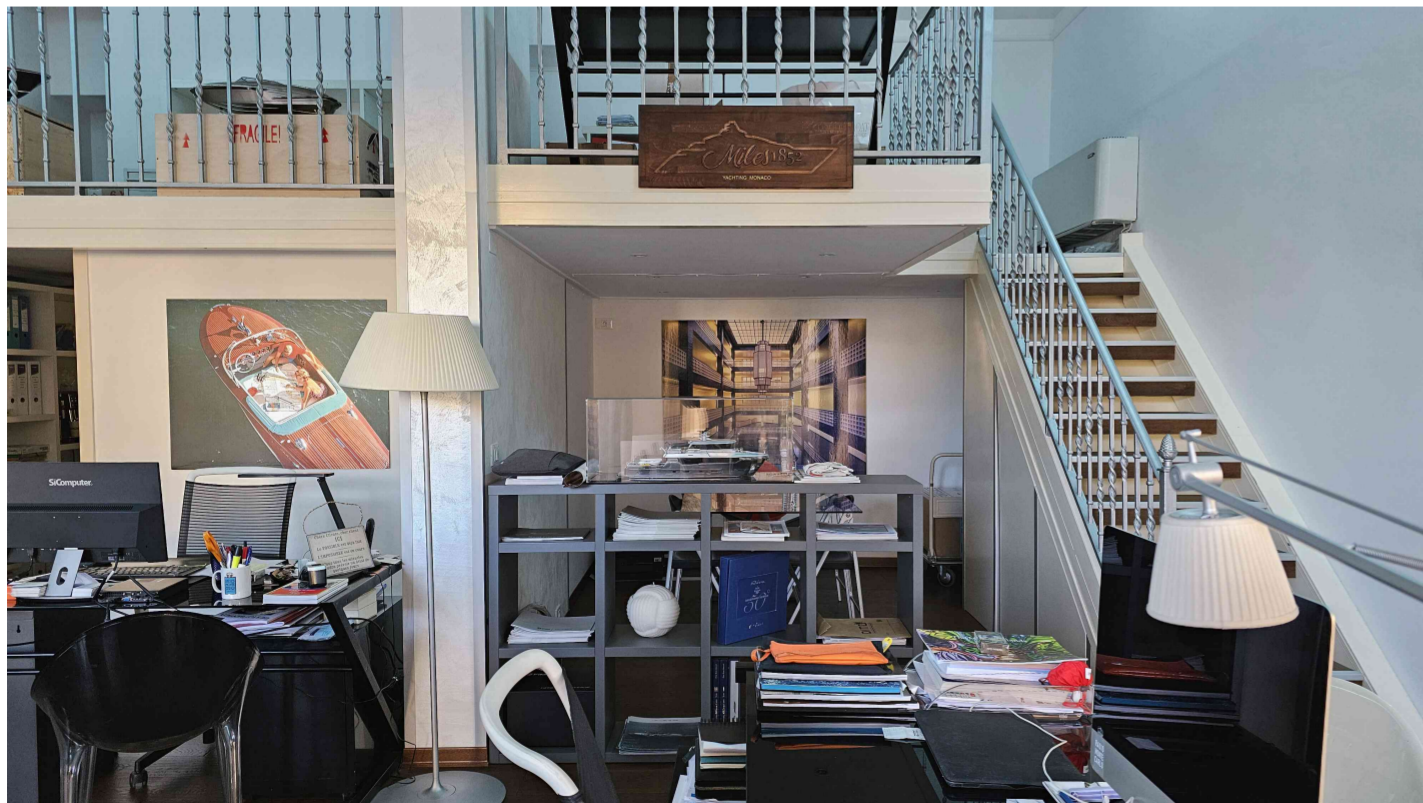

Commercial premises

For rent, commercial space of 55m² with mezzanine, ideally located on Place des Oliviers - Port de Fontvieille. A dynamic and quiet area, close to offices and shops.

Ref : 103L2M

Surface totale : 55 M²
Orientation : Est

Prix : 5 500 €/mois

BERTOLA REAL ESTATE
18 quai Jean Charles Rey
MC 98000 MONACO
Tel. : +377 9777 2000
Fax : +377 9777 2001
www.bertola.mc
info@bertola.mc

Botticelli

Local Commercial avec mezzanine

A louer, local commercial de 55m² avec sa mezzanine, idéalement situé sur la Place des Oliviers - Port de Fontvieille. Secteur dynamique et calme à proximité des bureaux et commerces.