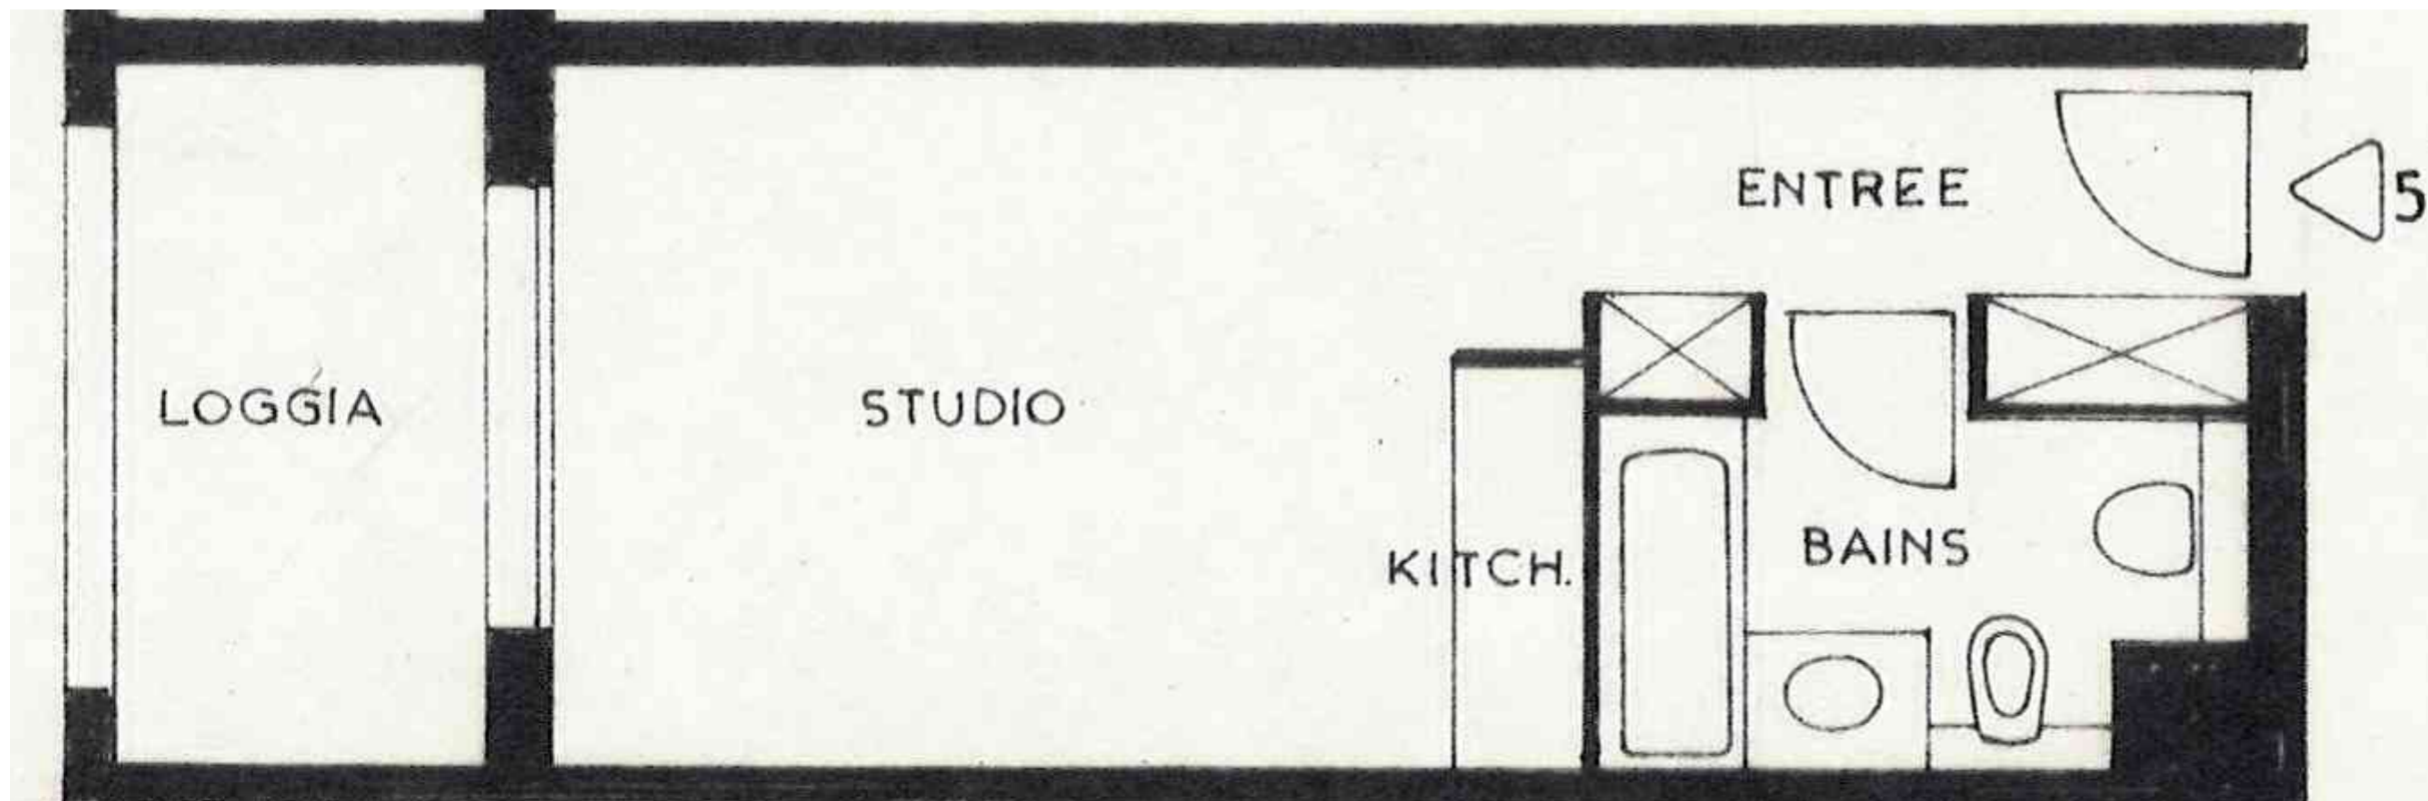

BERTOLA REAL ESTATE
18 quai Jean Charles Rey
MC 98000 MONACO
Tel. : +377 9777 2000
Fax : +377 9777 2001
www.bertola.mc
info@bertola.mc

Eden Star

Studio dans luxueuse résidence

Grand studio exposé à l'ouest dominant les jardins, au calme.

Ref : **104L1M**

Surface totale : **40 M²**
Surface habitable : **32 M²**
Vue : **Vue mer, jardin**
Orientation : **Ouest**
Nb. cave : **1**

Prix : **3 300 €/mois**

Ce document ne fait partie d'aucune offre ou contrat. Toutes mesures, surfaces et distances sont approximatives. Le descriptif, les plans, les surfaces et les photos ne sont donnés qu'à titre indicatif et leur exactitude n'est pas garantie. L'offre de vente ou de location est valable sauf en cas de vente ou de location, de retrait de vente ou retrait de location, ou de changement de prix ou d'autres conditions sans avis préalable.