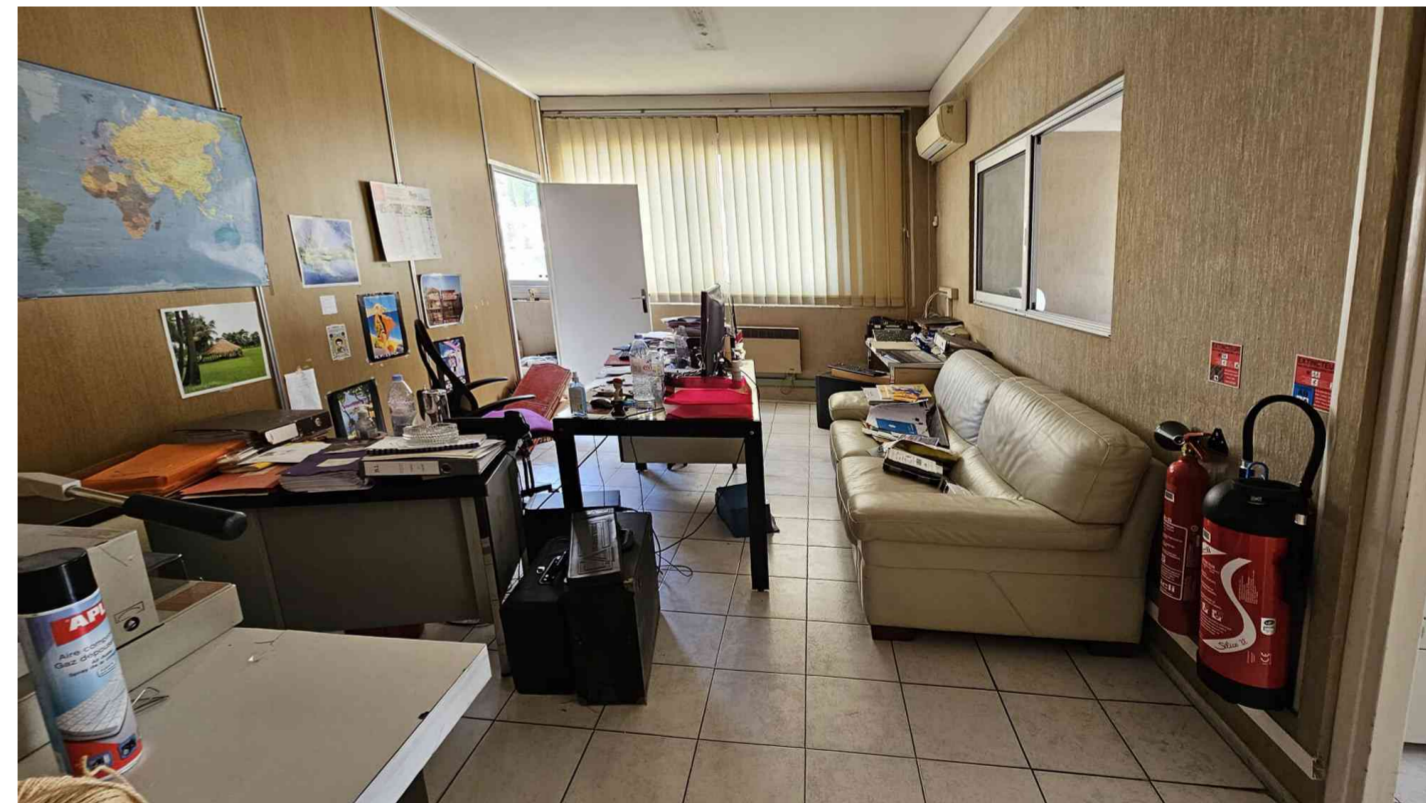

Ref : 160V5M

Surface totale : 700 M²
Orientation : Ouest

Prix : 400 000 €

Ce document ne fait partie d'aucune offre ou contrat. Toutes mesures, surfaces et distances sont approximatives. Le descriptif, les plans, les surfaces et les photos ne sont donnés qu'à titre indicatif et leur exactitude n'est pas garantie. L'offre de vente ou de location est valable sauf en cas de vente ou de location, de retrait de vente ou retrait de location, ou de changement de prix ou d'autres conditions sans avis préalable.