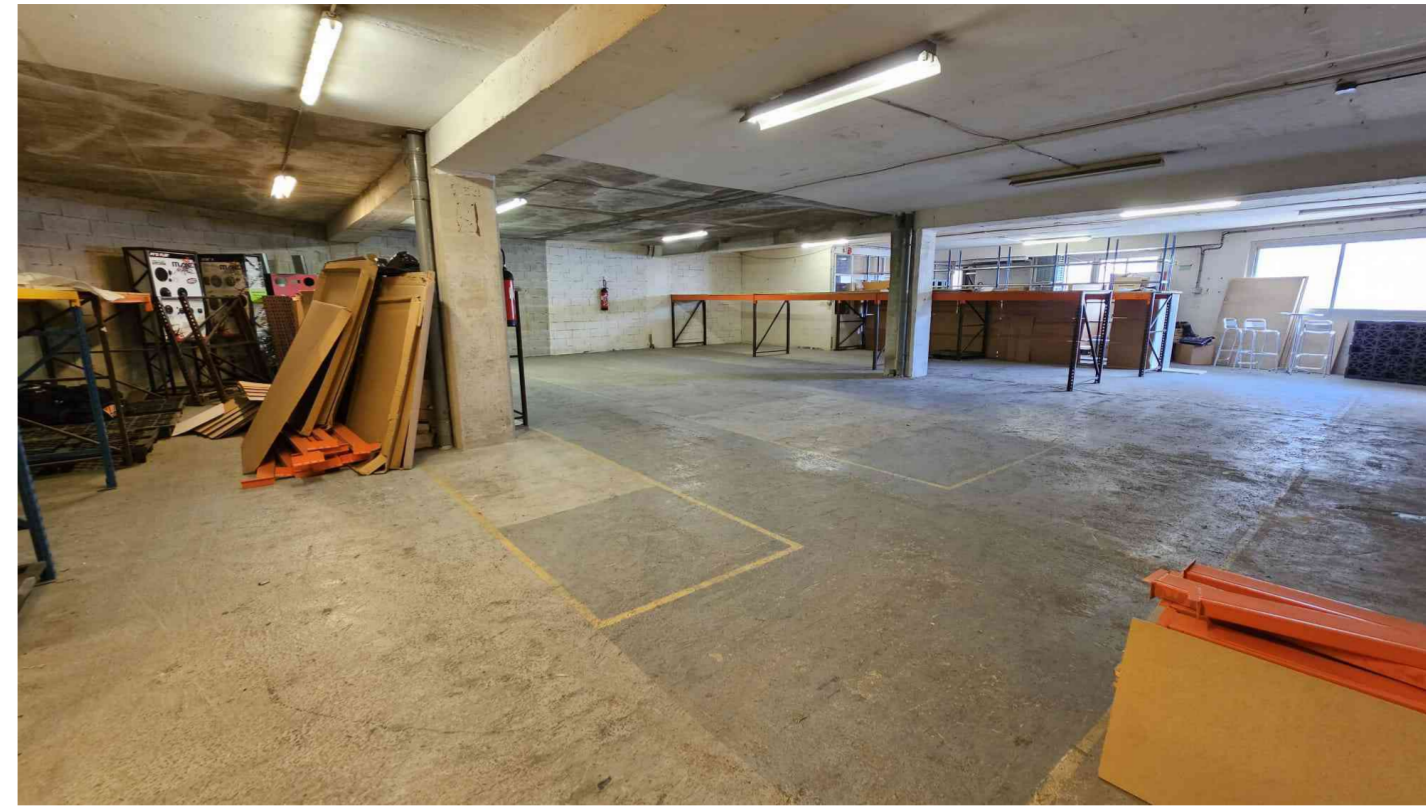

BERTOLA REAL ESTATE
18 quai Jean Charles Rey
MC 98000 MONACO
Tel. : +377 9777 2000
Fax : +377 9777 2001
www.bertola.mc
info@bertola.mc

Le Lumigean

Local industriel 700 m² (bail à ceder)

local industriel 700 m²

Ref : 160V5M

Surface totale : 700 M²
Orientation : Ouest

Prix : 400 000 €

Ce document ne fait partie d'aucune offre ou contrat. Toutes mesures, surfaces et distances sont approximatives. Le descriptif, les plans, les surfaces et les photos ne sont donnés qu'à titre indicatif et leur exactitude n'est pas garantie. L'offre de vente ou de location est valable sauf en cas de vente ou de location, de retrait de vente ou retrait de location, ou de changement de prix ou d'autres conditions sans avis préalable.