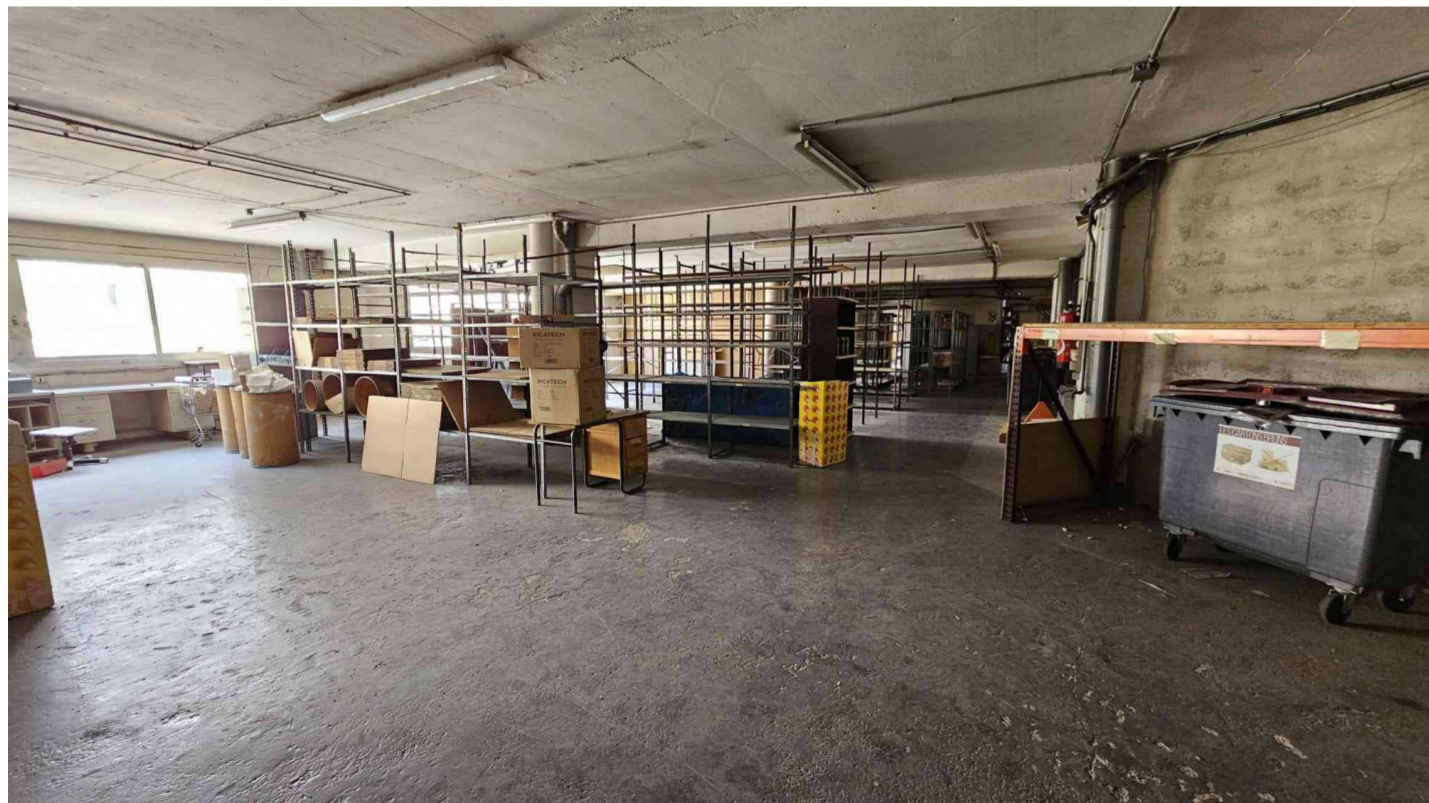

Ref : 160V5M

Surface totale : 700 M²
Orientation : Ouest

Prix : 400 000 €

Ce document ne fait partie d'aucune offre ou contrat. Toutes mesures, surfaces et distances sont approximatives. Le descriptif, les plans, les surfaces et les photos ne sont donnés qu'à titre indicatif et leur exactitude n'est pas garantie. L'offre de vente ou de location est valable sauf en cas de vente ou de location, de retrait de vente ou retrait de location, ou de changement de prix ou d'autres conditions sans avis préalable.