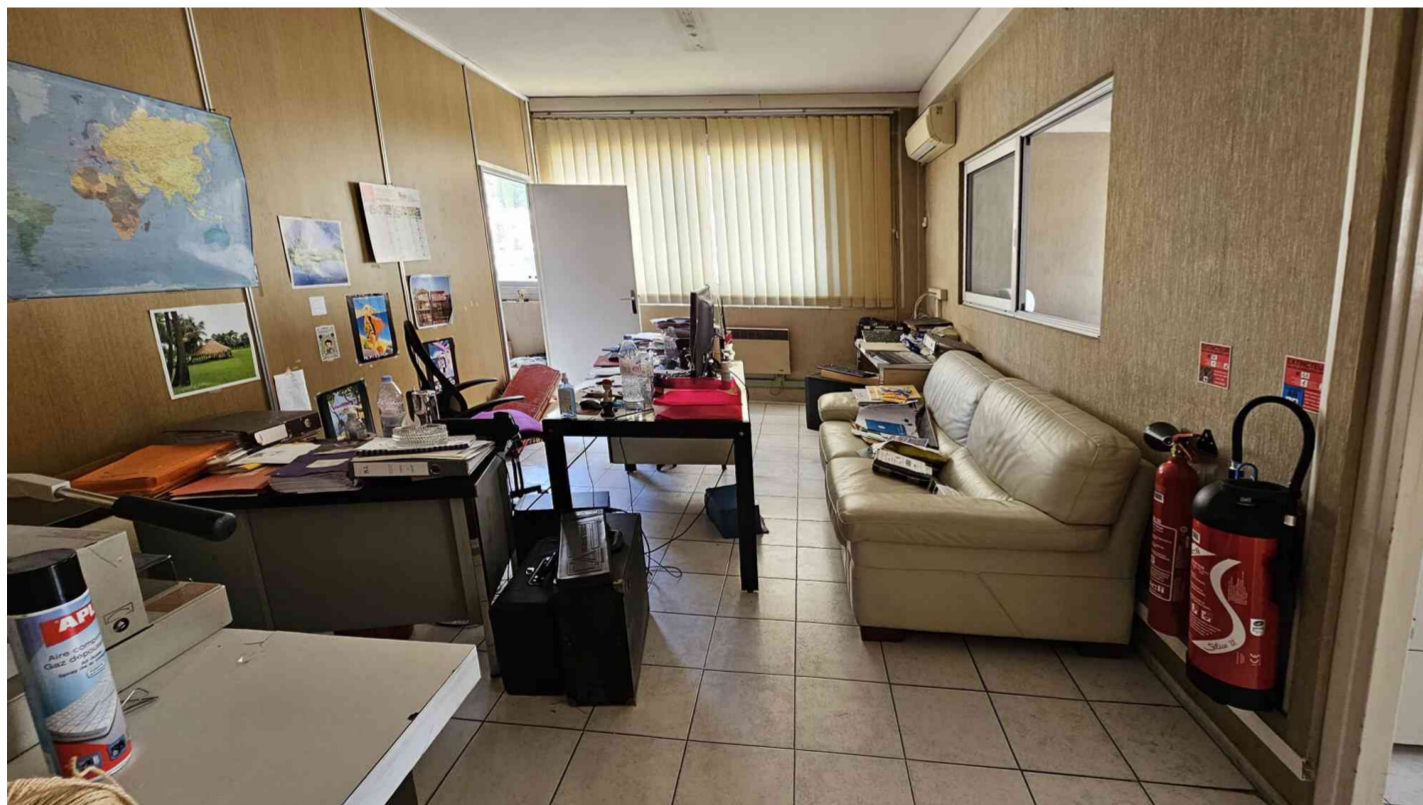

Ref : 160V5M

Surface totale : 700 M²
Orientation : Ouest

Prix : 400 000 €

Ce document ne fait partie d'aucune offre ou contrat. Toutes mesures, surfaces et distances sont approximatives. Le descriptif, les plans, les surfaces et les photos ne sont donnés qu'à titre indicatif et leur exactitude n'est pas garantie. L'offre de vente ou de location est valable sauf en cas de vente ou de location, de retrait de vente ou retrait de location, ou de changement de prix ou d'autres conditions sans avis préalable.