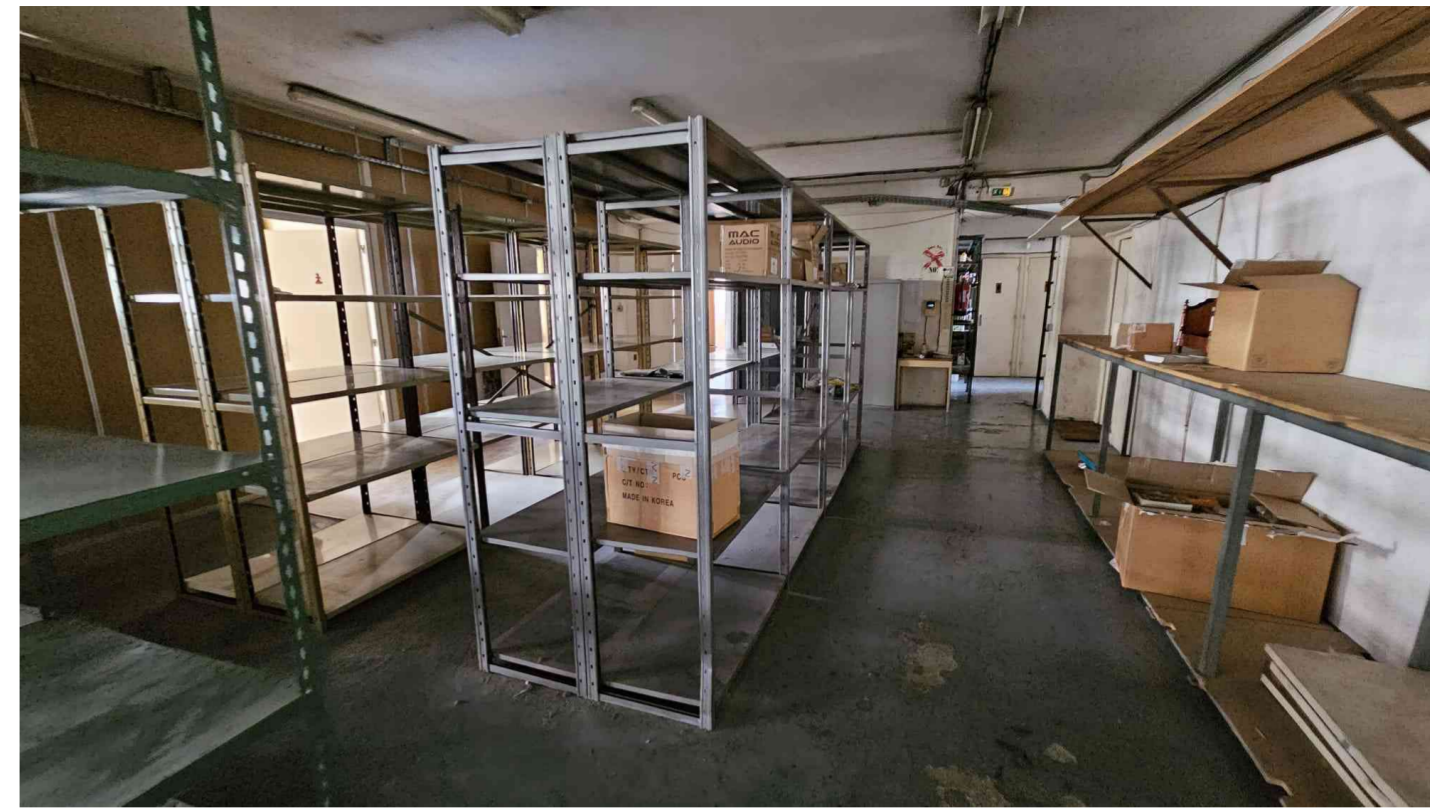

BERTOLA REAL ESTATE
18 quai Jean Charles Rey
MC 98000 MONACO
Tel. : +377 9777 2000
Fax : +377 9777 2001
www.bertola.mc
info@bertola.mc

Le Lumigean

Local industriel 700 m² (bail à ceder)

local industriel 700 m²

Ref : 160V5M

Surface totale : 700 M²
Orientation : Ouest

Prix : 400 000 €

Ce document ne fait partie d'aucune offre ou contrat. Toutes mesures, surfaces et distances sont approximatives. Le descriptif, les plans, les surfaces et les photos ne sont donnés qu'à titre indicatif et leur exactitude n'est pas garantie. L'offre de vente ou de location est valable sauf en cas de vente ou de location, de retrait de vente ou retrait de location, ou de changement de prix ou d'autres conditions sans avis préalable.