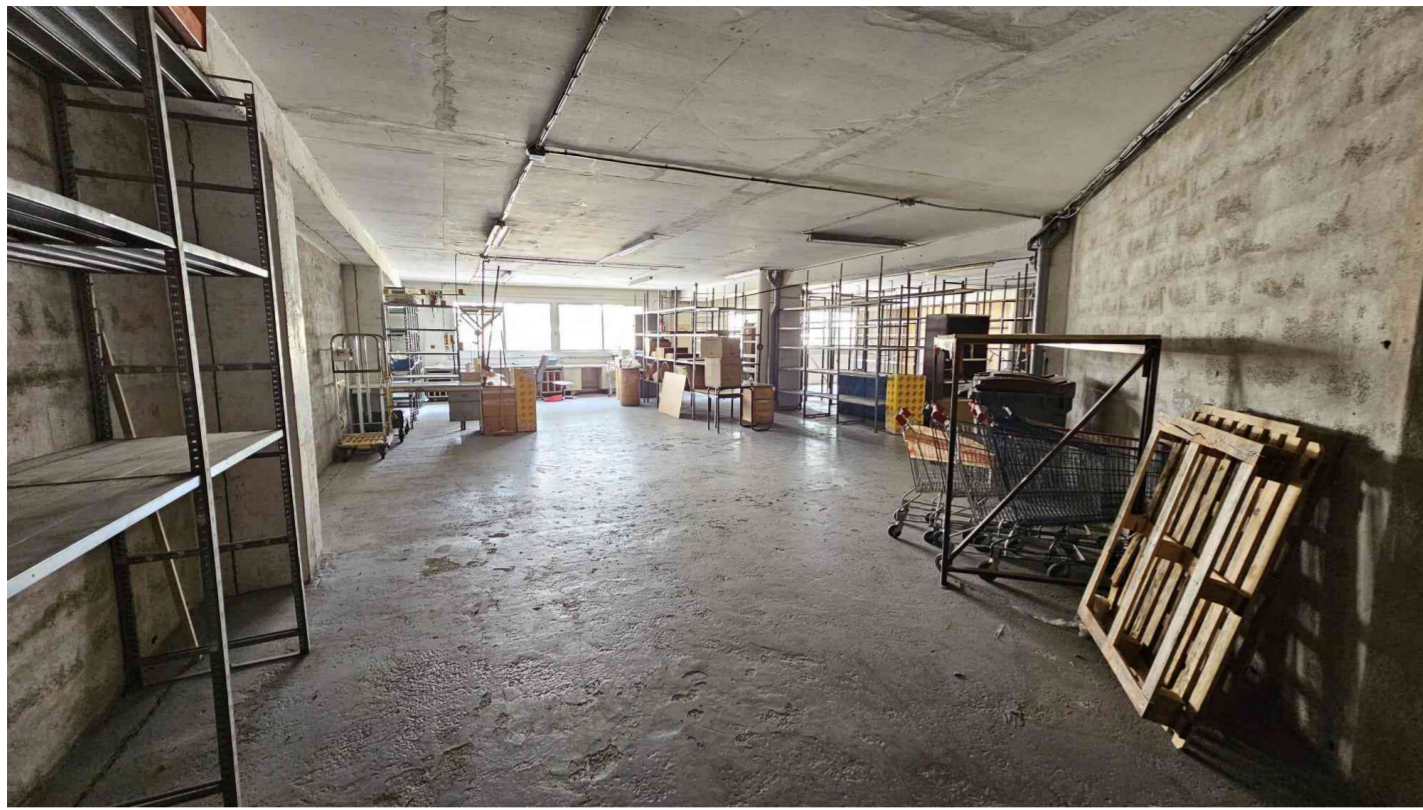

Ref : 160V5M

Surface totale : 700 M²
Orientation : Ouest

Prix : 400 000 €

Ce document ne fait partie d'aucune offre ou contrat. Toutes mesures, surfaces et distances sont approximatives. Le descriptif, les plans, les surfaces et les photos ne sont donnés qu'à titre indicatif et leur exactitude n'est pas garantie. L'offre de vente ou de location est valable sauf en cas de vente ou de location, de retrait de vente ou retrait de location, ou de changement de prix ou d'autres conditions sans avis préalable.

Ref : 160V5M

Surface totale : **700 M²**
Orientation : **Ouest**

Prix : 400 000 €