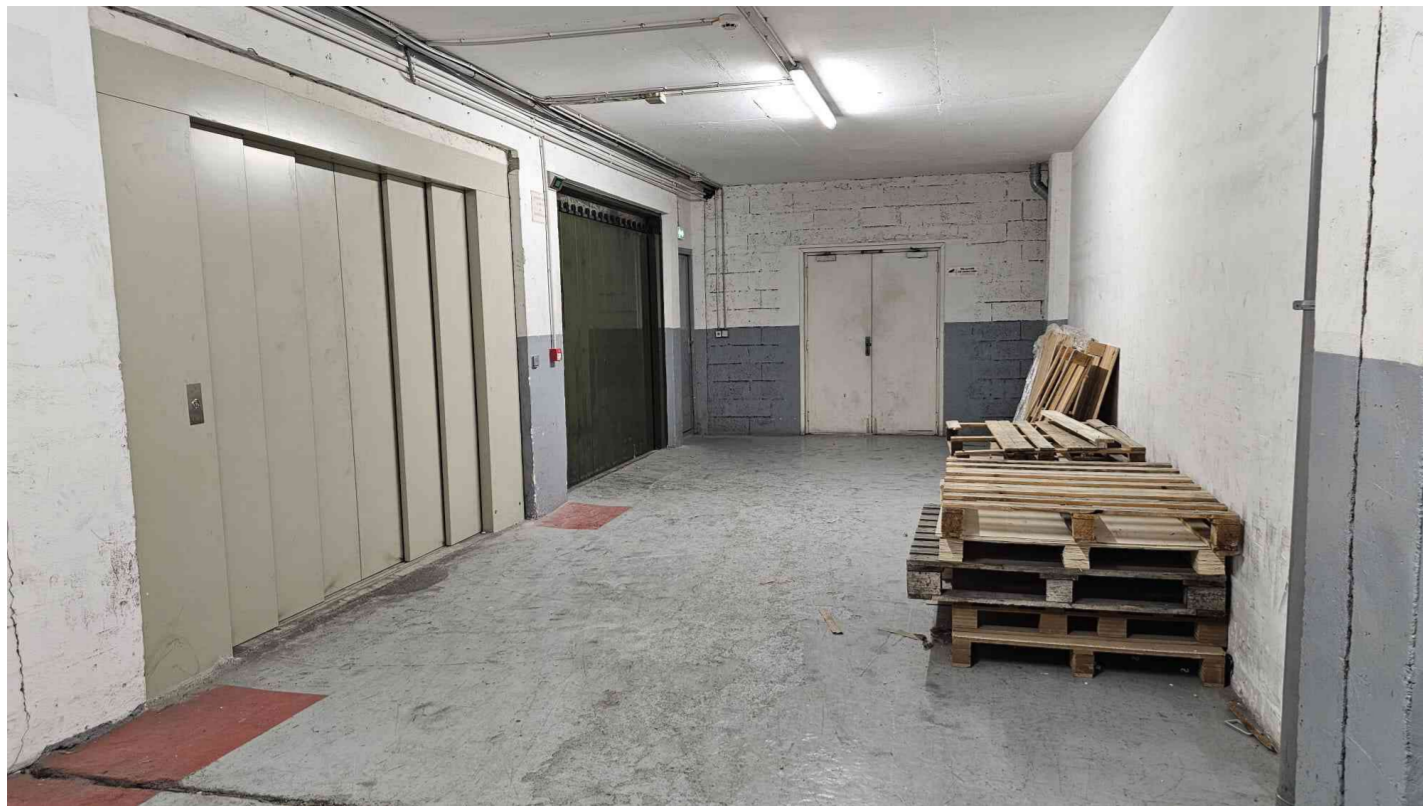

Ref : 160V5M

Surface totale : 700 M²
Orientation : Ouest

Prix : 400 000 €

Ce document ne fait partie d'aucune offre ou contrat. Toutes mesures, surfaces et distances sont approximatives. Le descriptif, les plans, les surfaces et les photos ne sont donnés qu'à titre indicatif et leur exactitude n'est pas garantie. L'offre de vente ou de location est valable sauf en cas de vente ou de location, de retrait de vente ou retrait de location, ou de changement de prix ou d'autres conditions sans avis préalable.