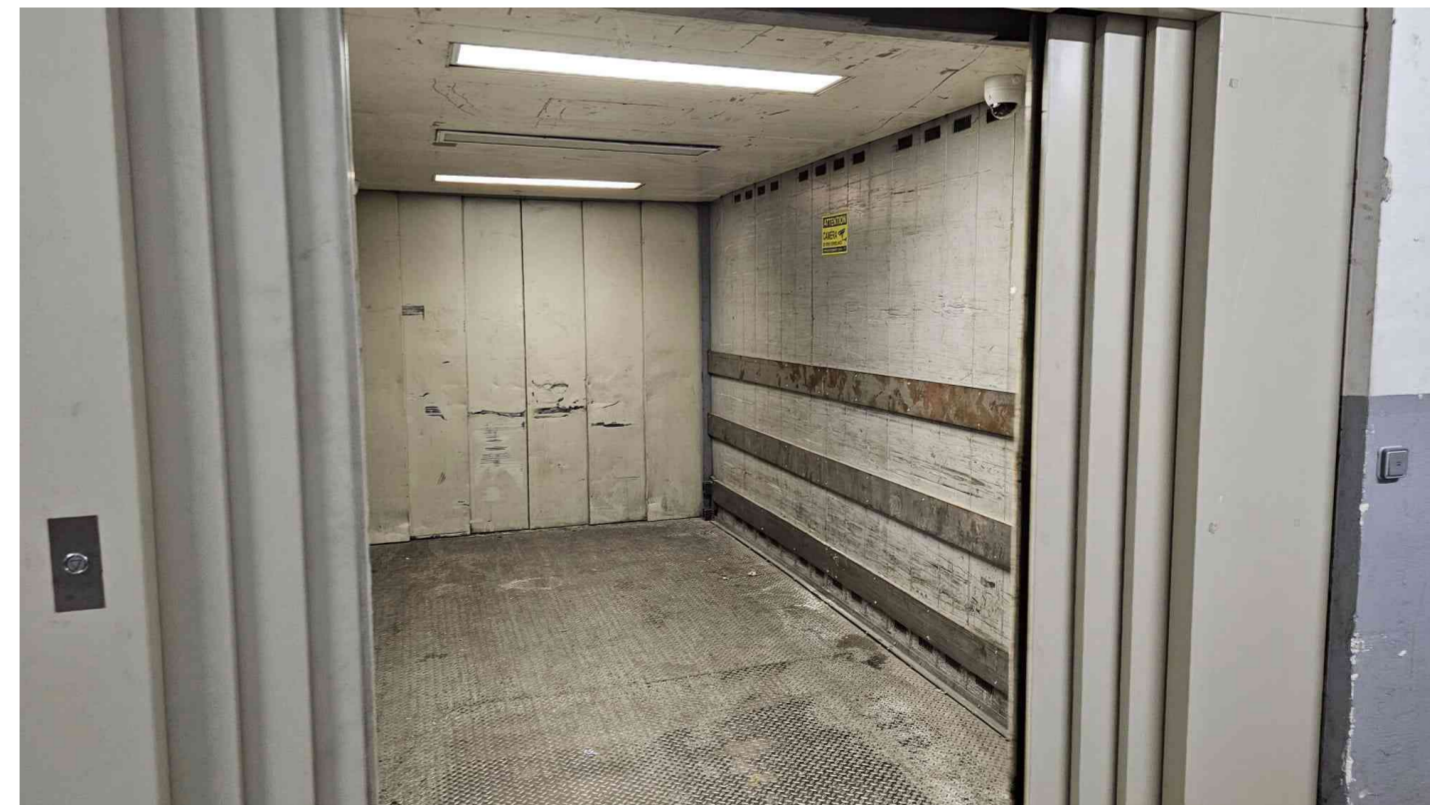

Ce document ne fait partie d'aucune offre ou contrat. Toutes mesures, surfaces et distances sont approximatives. Le descriptif, les plans, les surfaces et les photos ne sont donnés qu'à titre indicatif et leur exactitude n'est pas garantie. L'offre de vente ou de location est valable sauf en cas de vente ou de location, de retrait de vente ou retrait de location, ou de changement de prix ou d'autres conditions sans avis préalable.