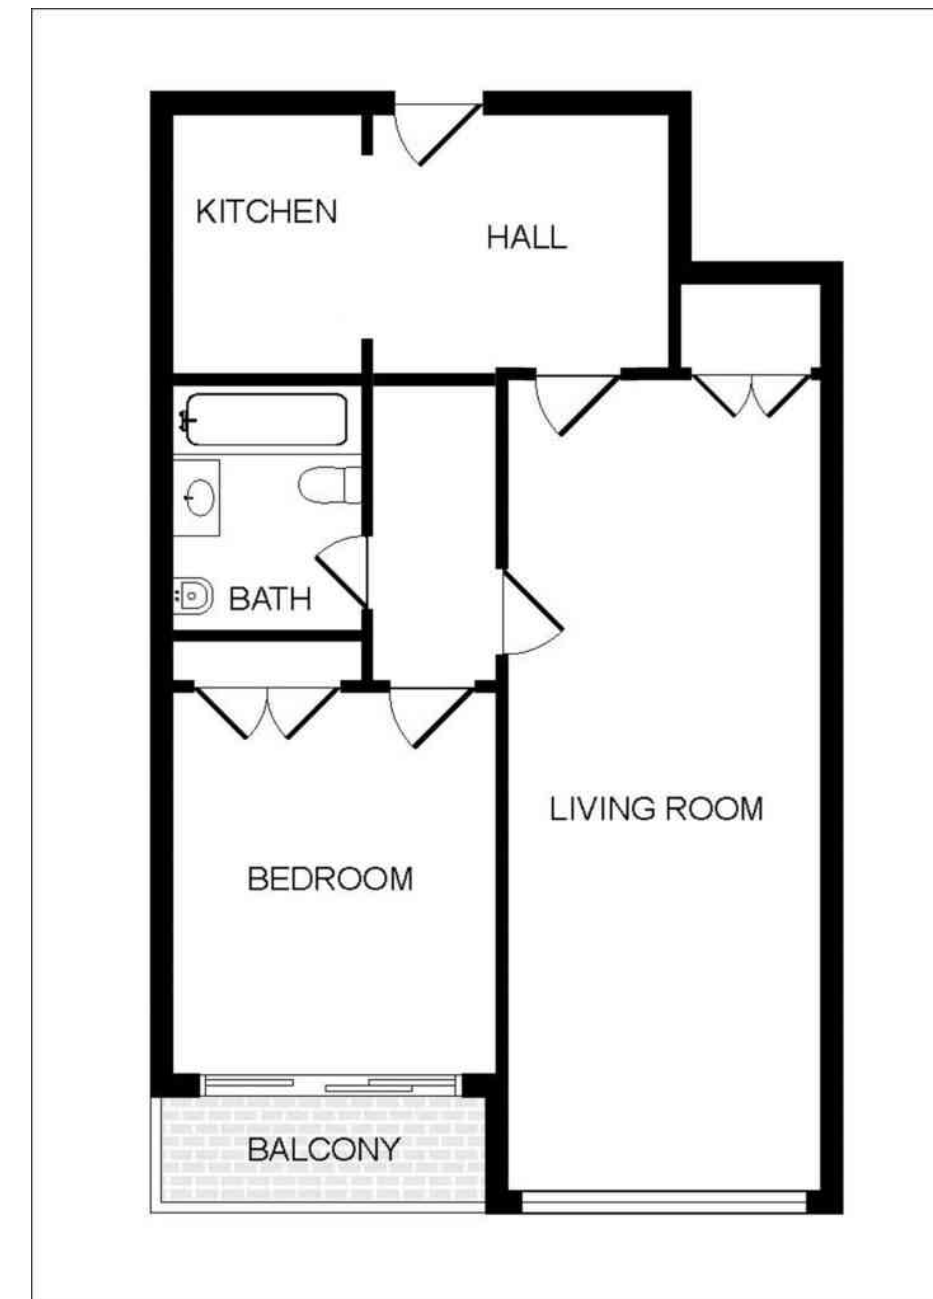

2 pièces vue port et circuit de F1

Ref : 144V2M

Surface totale : 65 M²

Surface habitable : 62 M²

Vue : **Panoramique mer, Port et Rocher**

Orientation : **Est**

Nb. cave : 1

Prix : 4 250 000 €

Ce document ne fait partie d'aucune offre ou contrat. Toutes mesures, surfaces et distances sont approximatives. Le descriptif, les plans, les surfaces et les photos ne sont donnés qu'à titre indicatif et leur exactitude n'est pas garantie. L'offre de vente ou de location est valable sauf en cas de vente ou de location, de retrait de vente ou retrait de location, ou de changement de prix ou d'autres conditions sans avis préalable.