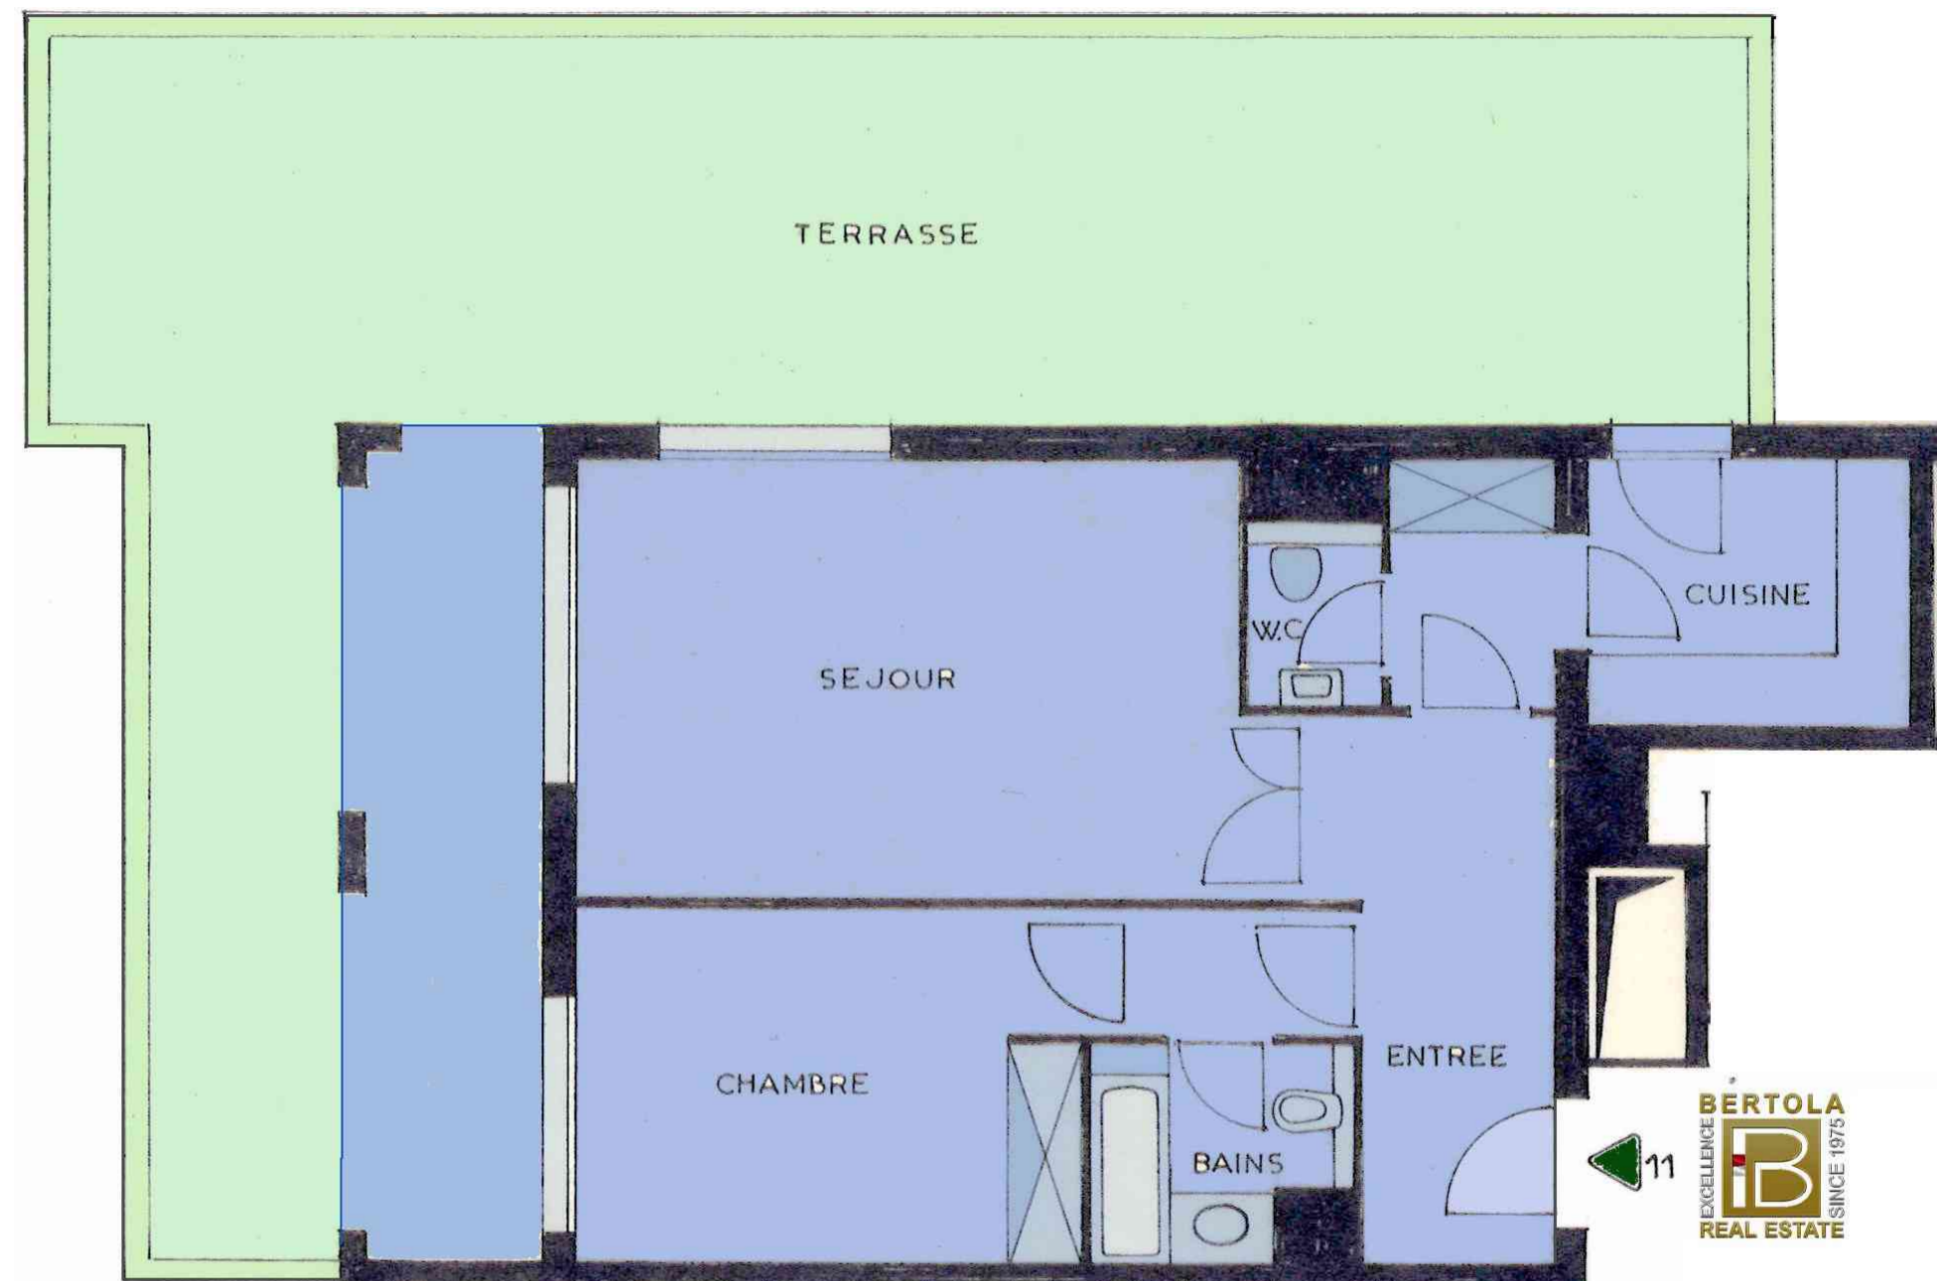

Grand 2 pièces-terrasse de 150 m²

Ref : 147V2M

Surface totale : 150 M²

Surface habitable : 85 M²

Surface loggia : 65 M²

Vue : **Jardins**

Orientation : **Sud**

Nb. parking / Box : 1

Nb. cave : 1

Prix : 5 900 000 €

Ce document ne fait partie d'aucune offre ou contrat. Toutes mesures, surfaces et distances sont approximatives. Le descriptif, les plans, les surfaces et les photos ne sont donnés qu'à titre indicatif et leur exactitude n'est pas garantie. L'offre de vente ou de location est valable sauf en cas de vente ou de location, de retrait de vente ou retrait de location, ou de changement de prix ou d'autres conditions sans avis préalable.